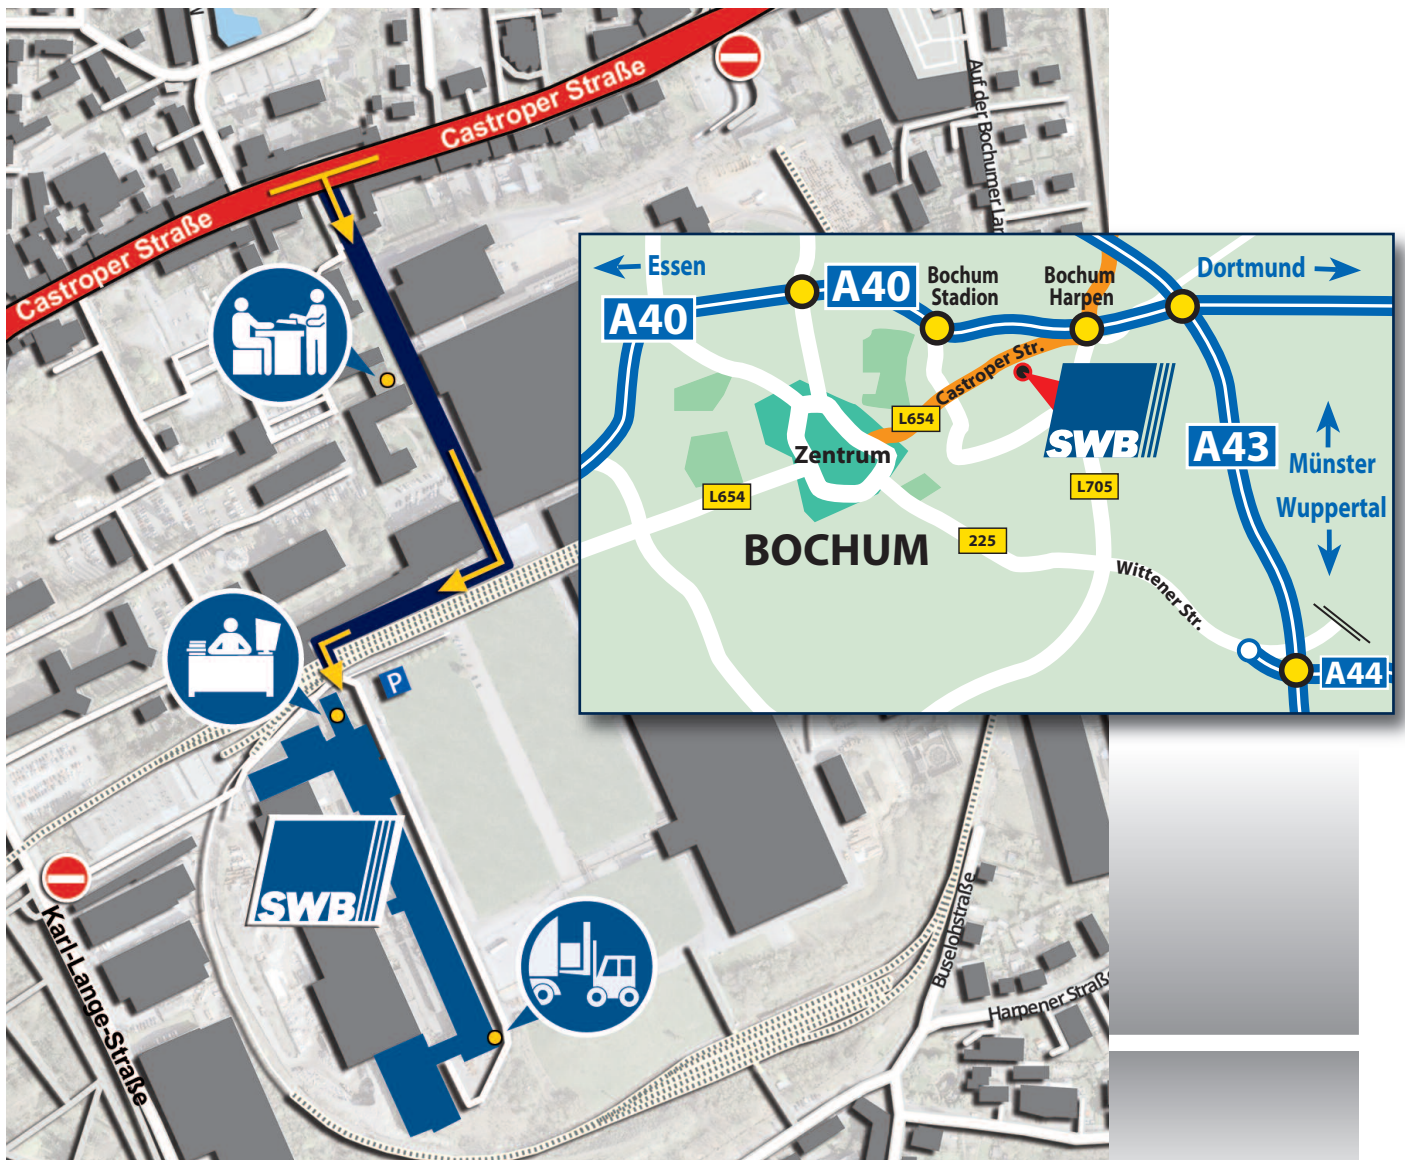

Anfahrtsskizze
How to find us

STAHLWERKE BOCHUM

HOCHVERSCHLEISSFESTE GUSSTEILE
HIGHLY WEAR-RESISTANT CASTINGS

Stahlwerke Bochum GmbH
Castroper Str. 228
44791 Bochum
Deutschland
Tel. +49(0)234-508-2
Fax +49(0)234-508-51037
sales@stahlwerke-bochum.com